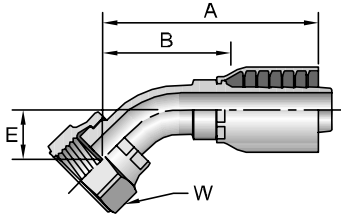

1J743

Female Seal-Lok® - Swivel - 45° Elbow

ISO 12151-1 - SWE45

# Part Number	Thread		Hose I.D. inch	A		E		W inch	B	
	inch	mm		inch	mm	inch	mm		inch	mm
1J743-4-4	1/4	9/16x18	1/4	1.97	50	0.39	10	11/16	1.22	31
1J743-4-4-SM	1/4	9/16x18	1/4	1.97	50	0.39	10	17 mm	1.22	31
1J743-4-6	1/4	9/16x18	3/8	2.23	57	0.39	10	11/16	1.20	30
1J743-6-4	3/8	11/16x16	1/4	2.08	53	0.43	11	13/16	1.33	34
1J743-6-4-SM	3/8	11/16x16	1/4	2.08	53	0.43	11	22 mm	1.33	34
1J743-6-5	3/8	11/16x16	5/16	2.37	60	0.43	11	13/16	1.62	41
1J743-6-6	3/8	11/16x16	3/8	2.34	59	0.43	11	13/16	1.31	33
1J743-6-8	3/8	11/16x16	1/2	2.66	68	0.43	11	13/16	1.41	36
1J743-8-4	1/2	13/16x16	1/4	2.56	65	0.59	15	15/16	1.81	46
1J743-8-6	1/2	13/16x16	3/8	2.53	64	0.59	15	15/16	1.50	38
1J743-8-6-SM	1/2	13/16x16	3/8	2.53	64	0.59	15	24 mm	1.50	38
1J743-8-8	1/2	13/16x16	1/2	2.83	72	0.59	15	15/16	1.57	40
1J743-8-8-SM	1/2	13/16x16	1/2	2.83	72	0.59	15	24 mm	1.57	40
1J743-8-10	1/2	13/16x16	5/8	3.09	78	0.59	15	15/16	1.65	42
1J743-10-8	5/8	1x14	1/2	2.93	74	0.63	16	1-1/8	1.67	42
1J743-10-10	5/8	1x14	5/8	3.17	81	0.63	16	1-1/8	1.73	44
1J743-10-10-SM	5/8	1x14	5/8	3.17	81	0.63	16	30 mm	1.73	44
1J743-10-12	5/8	1x14	3/4	3.36	85	0.65	16	1-1/8	1.93	49
1J743-12-8	3/4	1-3/16x12	1/2	3.57	91	0.82	21	1-3/8	2.31	59
1J743-12-10	3/4	1-3/16x12	5/8	3.62	92	0.83	21	1-3/8	2.18	55
1J743-12-12	3/4	1-3/16x12	3/4	3.63	92	0.83	21	1-3/8	2.19	56
1J743-12-12-SM	3/4	1-3/16x12	3/4	3.63	92	0.83	21	36 mm	2.19	56
1J743-12-16	3/4	1-3/16x12	1	3.67	93	0.81	21	1-3/8	2.05	52
1J743-16-12	1	1-7/16x12	3/4	4.02	102	0.94	24	1-5/8	2.59	66
1J743-16-16	1	1-7/16x12	1	4.38	111	0.94	24	1-5/8	2.76	70
1J743-16-20	1	1-7/16x12	1-1/4	4.59	117	0.94	24	1-5/8	2.94	75
1J743-20-16	1-1/4	1-11/16x12	1	4.52	115	1.00	25	1-7/8	2.93	74
1J743-20-20	1-1/4	1-11/16x12	1-1/4	4.78	121	1.00	25	1-7/8	3.09	78
1J743-24-20	1-1/2	2x12	1-1/4	4.99	127	1.11	28	2-1/4	3.30	84
1J743-24-24	1-1/2	2x12	1-1/2	4.70	119	1.07	27	2-1/4	3.33	85